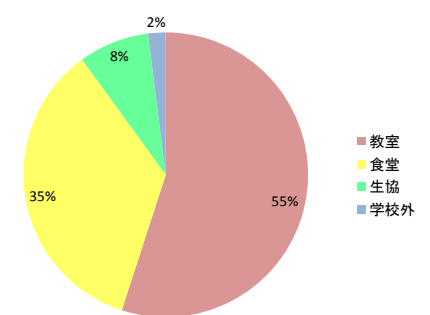

★お昼ごはん★

Q. お昼ごはんをどこで食べていますか？

♪
 ・お弁当や生協で買ったパンなどを教室で食べるひが多いです♪
 ・冬に近づくとかップラーメンを食べる人をよくみかけます
 ・甲南大学には食堂以外にもパンセというカフェがあり、そこもお昼ごはんを食べるときに人気です。

Q. 授業に出席していますか？

・甲南大学ではこのTOP3の資格をとるための授業を受けることができます！
 ・社会学科は女の子が多いだけあり、秘書検定も人気です♪
 ・他にも色彩検定、ファイナンシャルプランナーなどの資格をとるための授業があります。