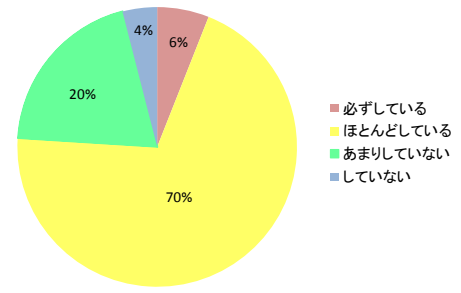

甲南大学社会学科

52人に聞きました

★授業★

Q. 授業は楽しいですか？

・社会学科の授業は社会学、メディアについてのこと、インタビューの方法を学べる授業など非常にさまざまです♪
 ・授業は楽しくても、テストは難しい授業や授業は楽しくてもテストは易しい授業などさまざまです♪

★資格★

Q. 何か資格をもっていますか？

★
 ・だいたい半分くらいの人がなんらかの資格をもっています
 ・社会学科では社会調査士の資格を取ることができます
 ・資格をとった人の理由は就職のとき役に立つと思ったから、今の自分の力を知りたかったから、などです。

★お昼ごはん★

Q. お昼ごはんをどこで食べていますか？

♪
 ・お弁当や生協で買ったパンなどを教室で食べるひが多いです♪
 ・冬に近づくとかップラーメンを食べる人をよくみかけます
 ・甲南大学には食堂以外にもパンセというカフェがあり、そこもお昼ごはんを食べるときに人気です。

Q. 授業に出席していますか？

・甲南大学ではこのTOP3の資格をとるための授業を受けることができます！
 ・社会学科は女の子が多いだけあり、秘書検定も人気です♪
 ・他にも色彩検定、ファイナンシャルプランナーなどの資格をとるための授業があります。