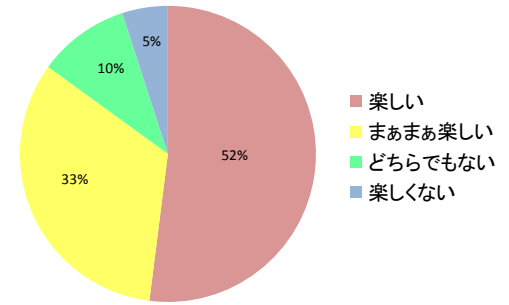

甲南大学社会学科

52人に聞きました

★授業★

Q. 授業は楽しいですか？

・社会学科の授業は社会学、メディアについてのこと、インタビューの方法を学べる授業など非常にさまざまです♪
・授業は楽しくても、テストは難しい授業や授業は楽しくてもテストは易しい授業などさまざまです♪