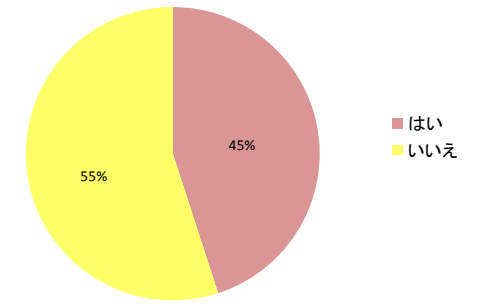

甲南大学社会学科

52人に聞きました

★授業★

Q. 授業は楽しいですか？

・社会学科の授業は社会学、メディアについてのこと、インタビューの方法を学べる授業など非常にさまざまです♪
 ・授業は楽しくても、テストは難しい授業や授業は楽しくてもテストは易しい授業などさまざまです♪

★資格★

Q. 何か資格をもっていますか？

★
 ・だいたい半分くらいの人がなんらかの資格をもっています
 ・社会学科では社会調査士の資格を取ることができます
 ・資格をとった人の理由は就職のとき役に立つと思ったから、今の自分の力を知りたかったから、などです。