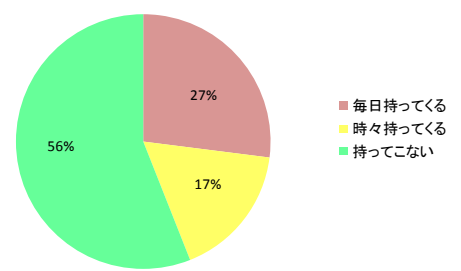

★お昼ごはん★

Q. お昼ごはんをどこで食べていますか？

♪
 ・お弁当や生協で買ったパンなどを教室で食べるひが多いです♪
 ・冬に近づくとかップラーメンを食べる人をよくみかけます
 ・甲南大学には食堂以外にもパンセというカフェがあり、そこもお昼ごはんを食べるときに人気です。

Q. 授業に出席していますか？

・甲南大学ではこのTOP3の資格をとるための授業を受けることができます！
 ・社会学科は女の子が多いだけあり、秘書検定も人気です♪
 ・他にも色彩検定、ファイナンシャルプランナーなどの資格をとるための授業があります。

Q. お弁当は毎日持ってきますか？

・出席が大切な授業もたくさんあります★
 ・英語、第二言語などの授業は出席が重視されるため、出席率が高いです。
 ・第二言語は中国語、韓国語、フランス語、ドイツ語の中から選ぶことができます。

○人気の資格TOP3

- 1位 TOEIC
- 2位 簿記検定
- 3位 秘書検定

・全くもってこない人が半分以上です！
 ・お弁当を自分で作ってくるひもたくさんいます♪
 ・下の写真のお弁当は社会学部2回生のYさんが作ったものです☆
 ・おかずは、たまごやき、からあげ、ロッコリ、などです。